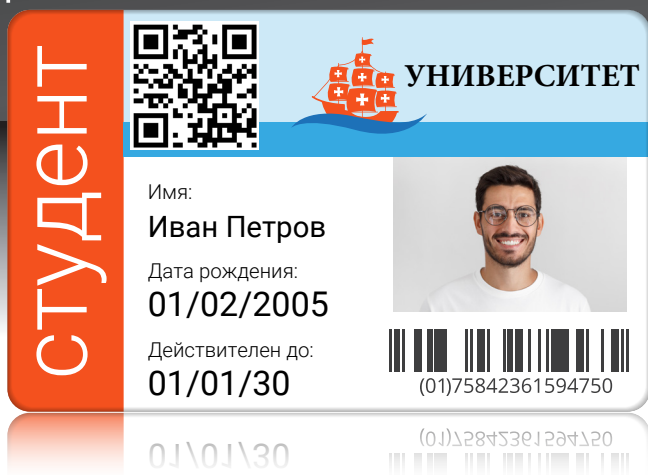

МС310

Печать защищенных удостоверений личности еще никогда не была такой простой.

МС310 от Matica был разработан для упрощения выдачи карт

Этот универсальный принтер может быть модернизирован с односторонней на двустороннюю печать и доступен с несколькими вариантами безопасного кодирования карт. Его обширная программа ленты chromXpert™ и бесшовная интеграция, как с вариантами ламинирования, так и с лазером делают его идеальным для проектов с защищенным удостоверением личности и выдачи большого объема.